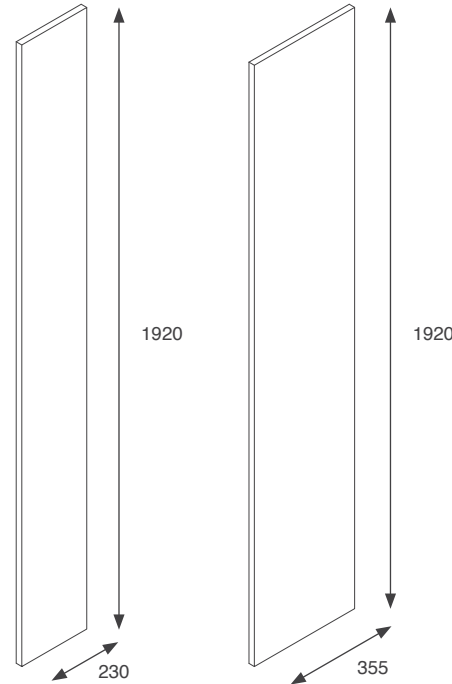

Tall End Panels

Slimline Tall End Panel - 230mm Depth

Black Matt MLFFSLTEPBL	Indigo Matt MLFFSLTEPIN
Dust Grey Matt MLFFSLTEPDG	Cashmere Matt MLFFSLTEPCA
Fir Green Matt MLFFSLTEPFG	White Gloss MLFFSLTEPWH

RRP: £125

Standard Tall End Panel - 355mm Depth

Black Matt MLFFTEPBL	Indigo Matt MLFFTEPIN
Dust Grey Matt MLFFTEPDG	Cashmere Matt MLFFTEPCA
Fir Green Matt MLFFTEPFG	White Gloss MLFFTEPWH

RRP: £166